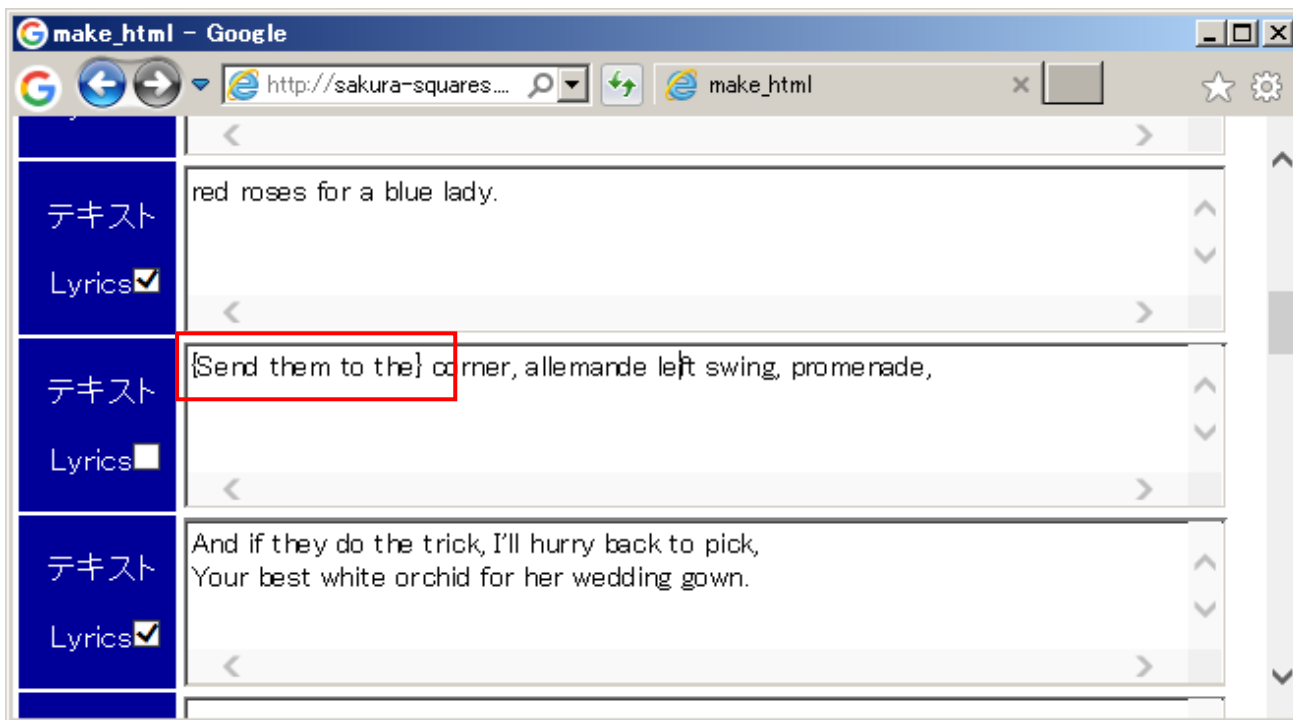

編集機能の追加 (2015/09/16)

テキスト中の { } で囲まれた部分について、テキストでは Lyrics に Lyrics ではテキストで表示されるように機能追加を行いました。

テキストの赤枠の部分が{}で囲まれています。

作成結果は下図のようになります。